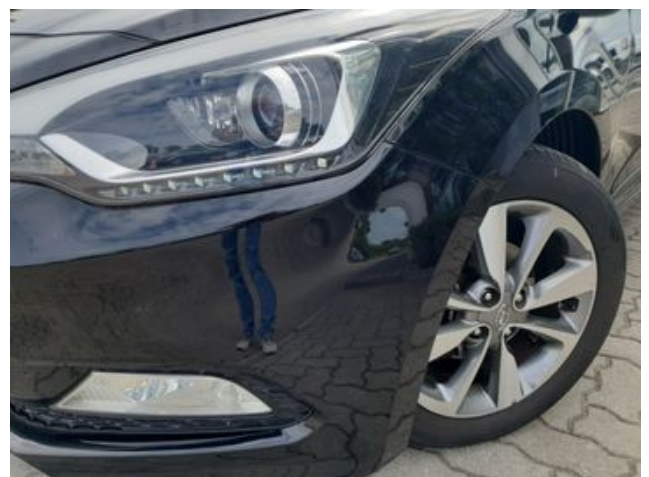

Gegenlenkunterstützung (Vehicle Stability Management VSM)

Schadstoffarm nach Abgasnorm Euro 6

YES! Gold

Getriebe 5-Gang

* Scheiben hinten abgedunkelt

powered by auto-kopie.de

Weitere Informationen zu diesem Fahrzeug
per Handy einfach diesen QR-Code scannen.